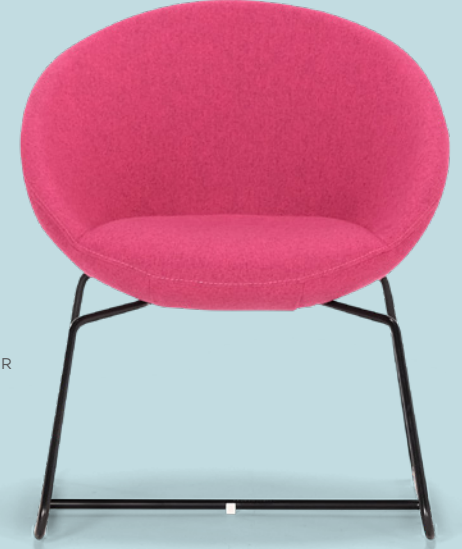

FREZYA MİSAFİR